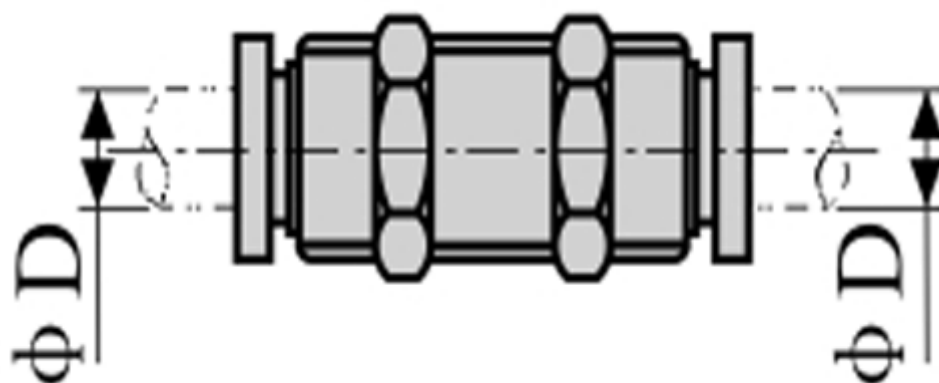

Varenummer: 58EPM8  
Beskrivelse: Fitting EPM8  
Lige med skot, slangediameter 8

## Mål

D = 8